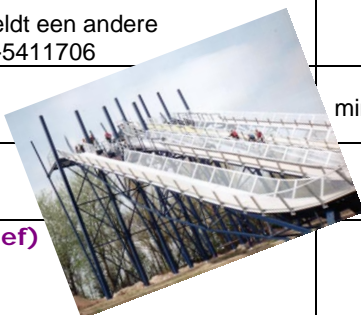

Wateractiviteiten	Aantal personen per uur	Prijs per persoon scholen	Groeps prijs scholen
Kabelwaterskiën (tarieven zijn exclusief wetsuits en wakeboards) Groepsuren schooltarief ma t/m vr. : 08:00u-12:00u De overige uren zijn individuele uren Let op: tijdens de Mei- en Zomervakantie geldt een andere urenverdeling. Voor meer info bel naar :050-5411706	max. 30 max. 30	€ 15,00 p.p.p.u.	€ 150,00 p.u.
Banaanvaren (tarieven zijn exclusief wetsuits)	min. 10 / max. 30	€ 12,00 p.p.p.u.	max. € 200,00 p.u.
Bilboarden (speciaal schooltarief) (tarieven zijn inclusief materiaal)	max. 30	€ 15,00 p.p.p.u.	€ 200,00 p.u.
Materiaal huur (speciaal schooltarief) - Wetsuit - Wakeboard	n.v.t.	€ 3,00 p.p.p.u. € 5,00 p.p.p.u.	
Outdooractiviteiten	Aantal personen per uur	Prijs per persoon	Groeps prijs scholen
Free Abseilen (tarieven zijn inclusief materiaal)	min. 10 / max. 20	€ 12,00 p.p.p.u.	max. € 200,00
Tokkelen (tarieven zijn inclusief materiaal)	min. 10 / max. 20	€ 12,00 p.p.p.u.	Max. € 200,00
Kratstapelen (tarieven zijn inclusief materiaal)	min. 10 / max. 20	€ 12,00 p.p.p.u.	Max. € 200,00
Handboogschietsen (tarieven zijn inclusief materiaal)	min. 10 / max.20	€ 12,00 p.p.p.u.	Max. € 200,00
Kruisboogschietsen (minimale leeftijd 18 jaar) (tarieven zijn inclusief materiaal)	min. 10 / max.20	€ 12,00 p.p.p.u.	max. € 200,00
Overige activiteiten	Aantal personen per uur	Prijs per persoon	Groeps prijs scholen
Paintball 2 ½ uur (minimale leeftijd 18 jaar) (tarieven zijn inclusief 50 kogels, overall en masker, gas en instructies) Maandag t/m zondag, 7 dagen in de week, 's ochtend, 's middags, 's avonds..... het hele jaar door!	min.10	€ 25,50 p.p.	
Bamboebouwen 1 ½ uur (tarieven zijn inclusief materiaal)	min. 10	€ 14,50 p.p.